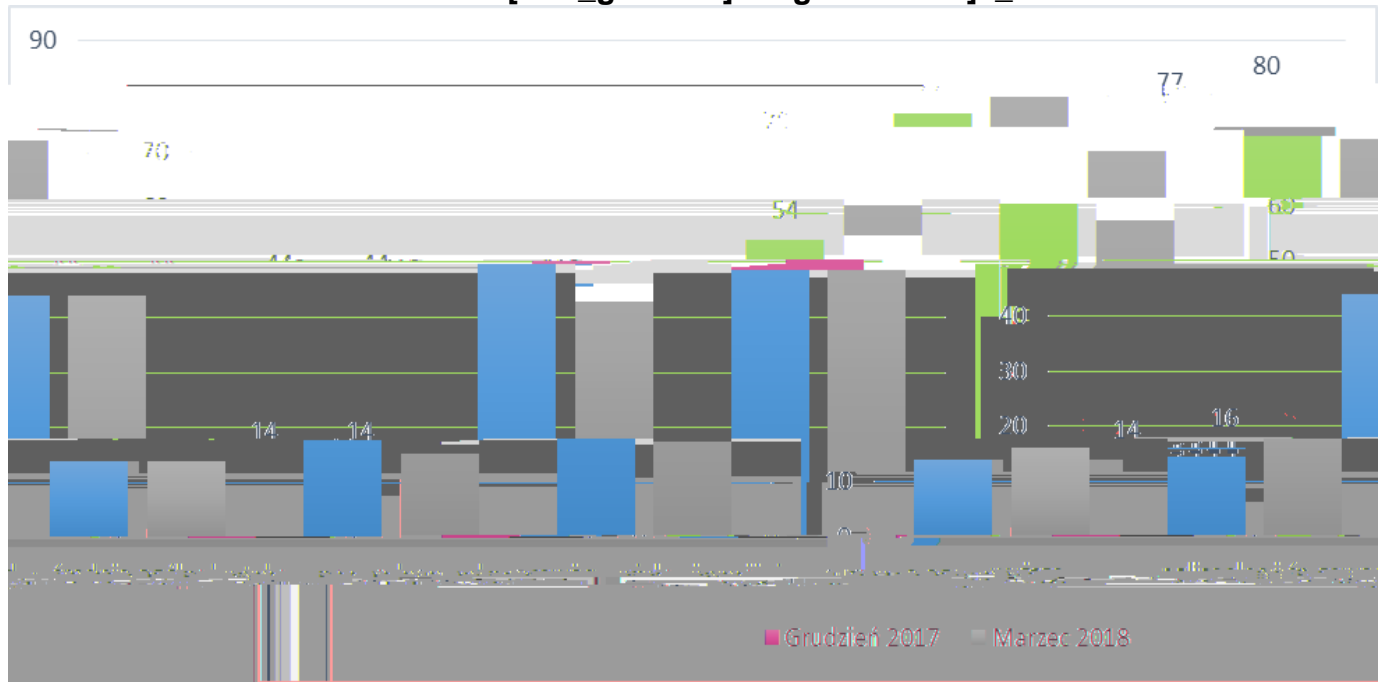

Spis treści

I.	STAN I STRUKTURA BEZROBOCIA W POWIECIE JAWORSKIM I GMINIE MJ. Ł. Ż. °	4
1.1.	0	

1.4. Liczba bezrobotnych w gminie M. Wąb. U.

1.5. Liczba pozyskanych miejsc pracy w roku 2016 i 2017

W 2017 r. Doradcy zawodowi cV^ li swoim wsparciem 41 cgOE/ n hYfYbi [a]bmM Wp_U, k tym
1osob b]YdYUbcgdfUk b , 24 cgOE/ dcb] Y^30. fc_i nWUcfUn 3 oso